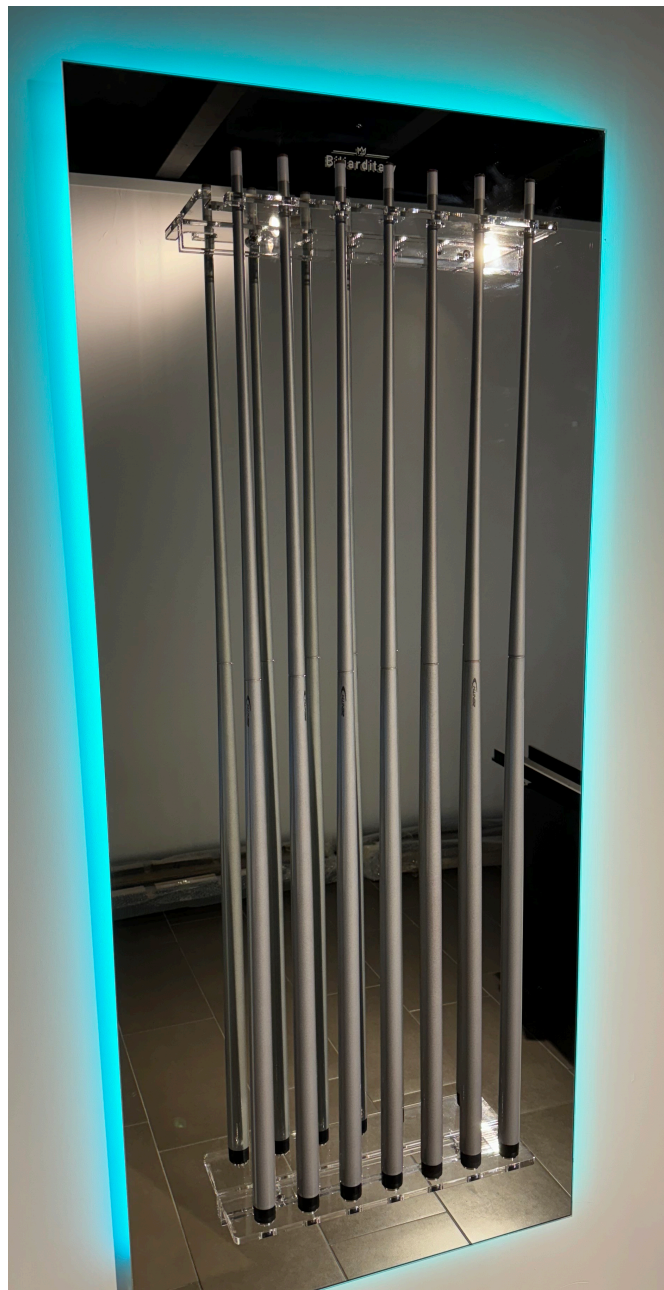

Custodia per bilie Pool
180€

Custodia per bilie Italiana
140€

| PORTASTECCHE

MIRROR SMART

Elegante porta stecche in plexiglass su specchio retroilluminato.

Grazie alla presa smart il colore e la luminosità sono totalmente personalizzabili, inoltre l'accensione può essere controllata da remoto tramite smartphone o Alexa.