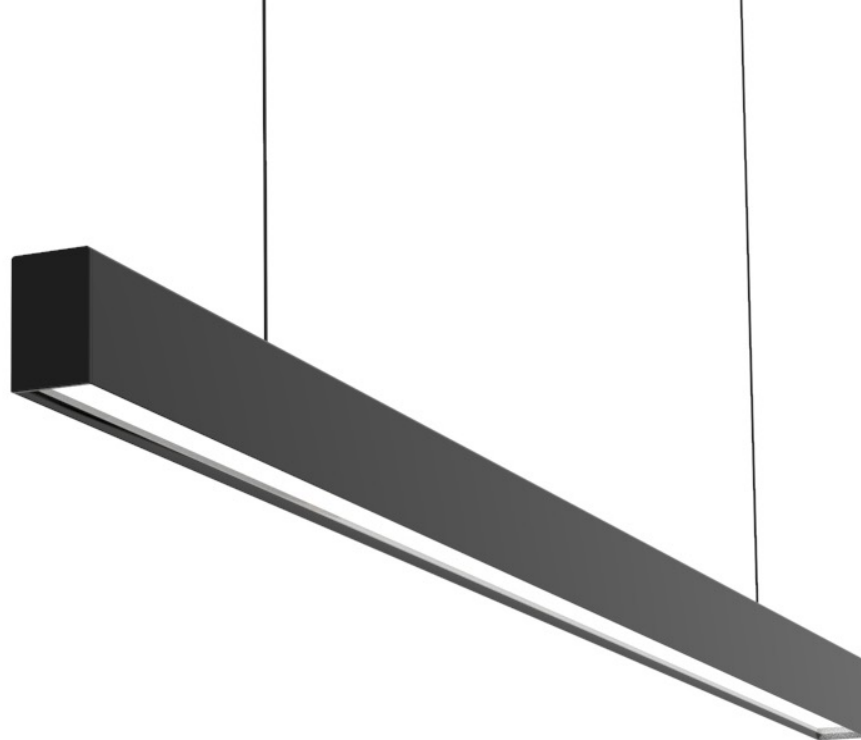

LAMPADA

FLUO

LAMPADA

FLUO

Rosone e scocca in alluminio, led molto luminoso, perfetto per il gioco anche su biliardi 9ft con la misura estesa 180cm.

Prezzo listino: 700€

Se acquistato con un biliardo: 540€ – misura per biliardi 7/8ft

LAMPADA

LINUS

Lampada lineare in alluminio con illuminazione diretta e indiretta.

Prezzo listino: 650€

Se acquistato con un biliardo: 500€ – misura per biliardi 7/8ft

(Bianco/nero incluso, Installazione inclusa, collegamento elettrico escluso)