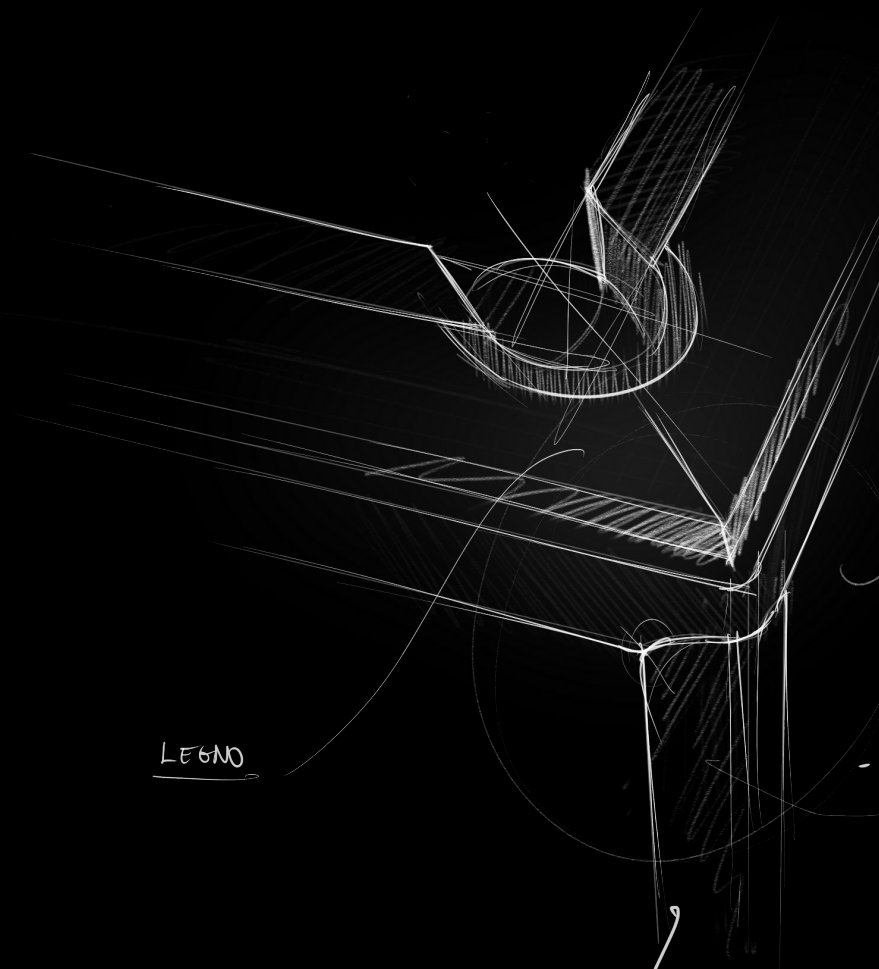

Superior line

MODEL X

Prezzo listino : ~~12500€~~ Scontato del 30% fino a fine mese.

Prezzo con sconto applicato: **8800€**

INCLUSO NEL PREZZO

- **Accessori gioco** (4 stecche, 1 set di bilie, 1 porta stecche a muro, spazzola, gessetti e triangolo)
- **Copertura tavolo in legno** (per trasformare il biliardo in tavolo)
- **Panno Professionale Simonis.**