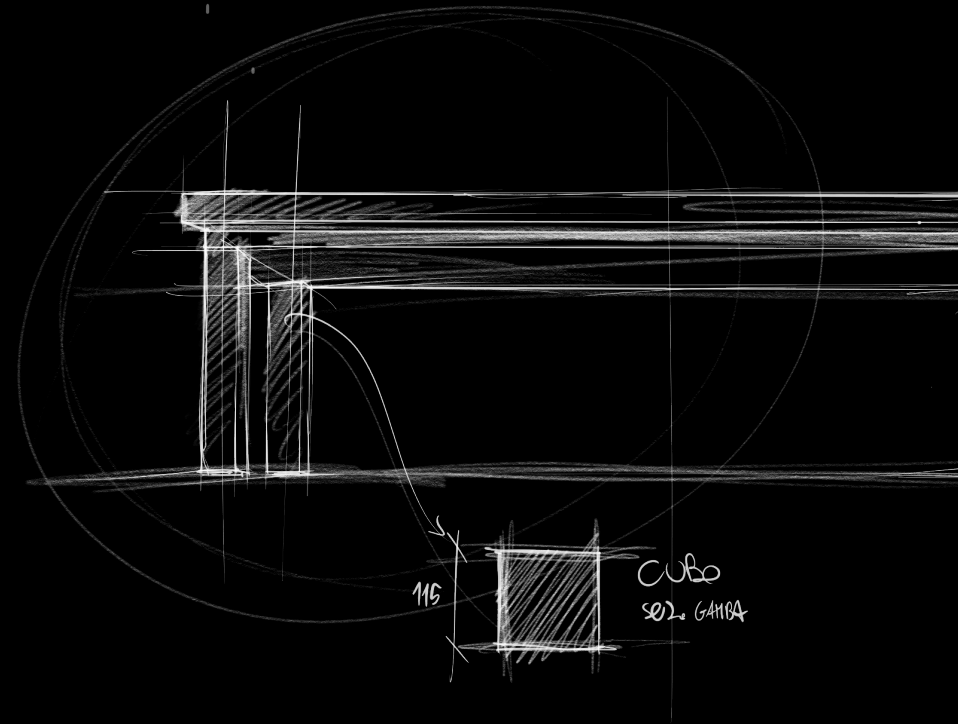

Premium line