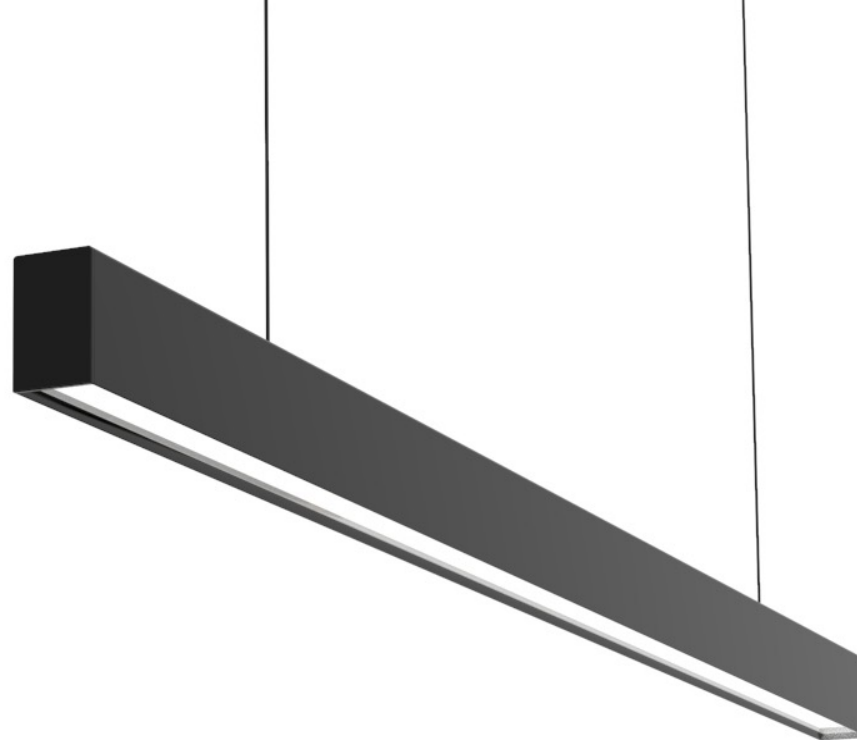

LAMPADA

FLUO

LAMPADA

FLUO

Rosone e scocca in alluminio, led molto luminoso, perfetto per il gioco anche su biliardi 9ft con la misura estesa 180cm.

Prezzo listino: 700€

Se acquistato con un biliardo: 540€ – misura per biliardi 7/8ft

LAMPADA

LINUS

Lampada lineare in alluminio con illuminazione diretta e indiretta.

Prezzo listino: 650€

Se acquistato con un biliardo: 500€ – misura per biliardi 7/8ft

(Bianco/nero incluso, Installazione inclusa, collegamento elettrico escluso)