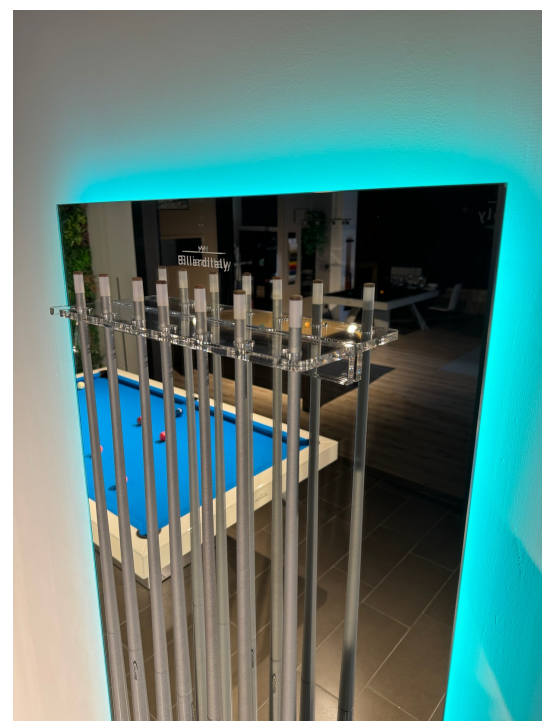

MIRROR SMART

Elegante porta stecche in plexiglass su specchio retroilluminato. Grazie alla presa smart il colore e la luminosità sono totalmente personalizzabili, inoltre l'accensione può essere controllata da remoto tramite smartphone o Alexa.

Prezzo listino: **1200€**
Se acquistato insieme ad un biliardo: **950€**