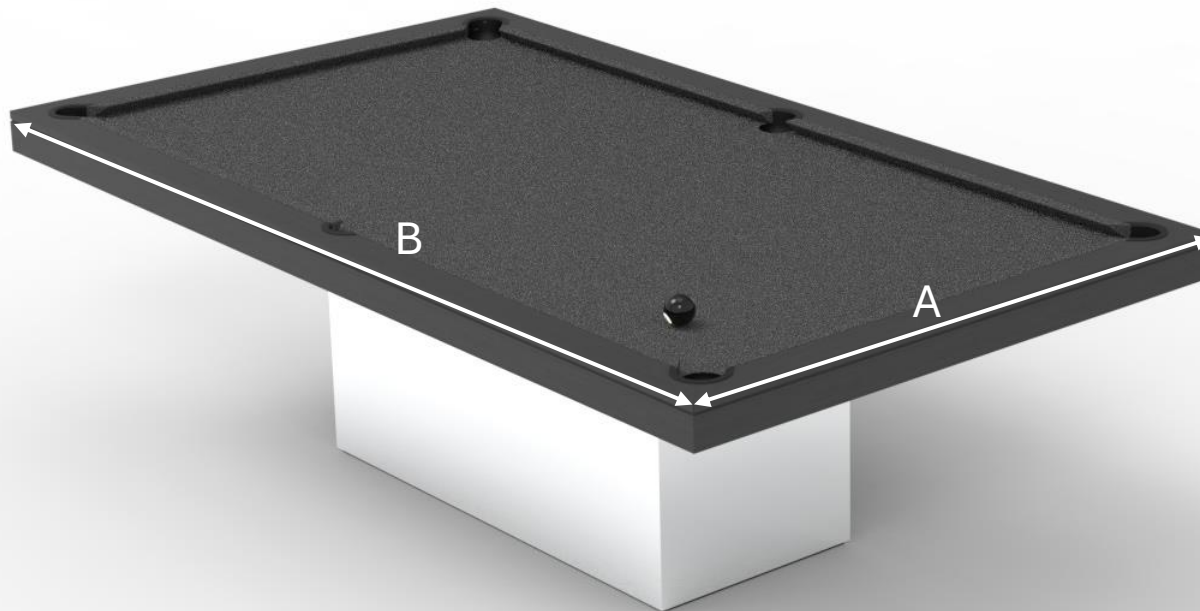

SCHEDA TECNICA

Modello MIRROR

Formato 7ft

Perimetro esterno lato A: 120cm

Campo gioco lato A: 100cm

Perimetro lato B: 230cm

Campo gioco lato B: 200cm

Copertura: 2 o 3 pezzi

Peso Biliardo : 330kg

Peso copertura: 46kg

Formato 8ft

Perimetro esterno lato A: 142cm

Campo gioco lato A: 112cm

Perimetro lato B: 254cm

Campo gioco lato B: 224cm

Copertura: 2 o 3 pezzi

Peso Biliardo : 425kg

Peso copertura: 52kg

- A (spessore biliardo): 10,5cm
- B (altezza da terra): 68,5 cm

- Altezza totale biliardo: 79cm
- Spessore copertura in legno: 2cm
- Spessore copertura in vetro/plexiglass: 1 cm

Formato 8ft

- A: 120 cm
- B: 53,5 cm
- C: 38,3 cm
- D: 55 cm

Formato 8ft

- A: 120 cm
- B: 53,5 cm
- C: 44 cm
- D: 67 cm